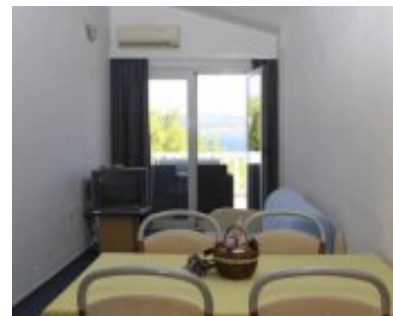

Opis

Apartmani Lanterna smješteni su u samom centru mjesta Pašman, samo nekoliko metara od obale. Nude najam 10 apartmana i mogu smjestiti do 50 gostiju. U ponudi su apartmani za 4 osobe i apartmani za 6 osoba. Svi su potpuno opremljeni, imaju klima-uređaj, balkon/terasa s pogledom na more, kuhinju, jednu ili dvije spavaće sobe, dnevni boravak s pomoćnim ležajem, kupaonicu i parking mjesto. Kuća ima i restoran s velikom terasom s pogledom na more. Gosti mogu uživati u polupansionu, noćenju s doručkom ili jelima po narudžbi. Restoran je poznat po svojoj izvrsnoj mediteranskoj kuhinji.