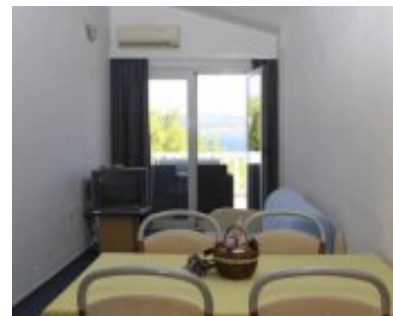

Beschreibung

Die Lanterna Ferienwohnung befinden sich im Zentrum von Pasman, nur wenige Meter von der Küste entfernt. Sie bieten 10 Ferienwohnungen, zu bis 50 Personen aufnehmen kann. Im Angebot sind Ferienwohnungen für 4 Personen und Ferienwohnungen für 6 Personen. Alle sind komplett ausgestattet, mit Klimaanlage, Balkon / Terrasse mit Meerblick , Küche, ein oder zwei Schlafzimmer, Wohnzimmer mit Zustellbett, Bad und Parkplatz. Das Haus befindet sich auch ein Restaurant mit einer großen Terrasse mit Meerblick. Die Gäste können Halbpension, Übernachtung mit Frühstück oder Gerichte à la carte genießen. Das Restaurant ist bekannt für seine exzellente mediterrane Küche bekannt.