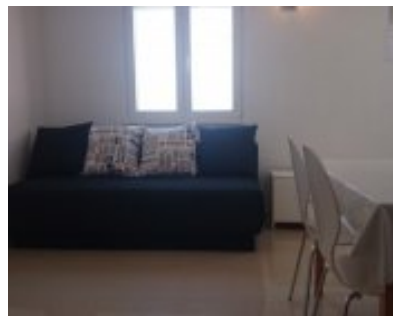

## Beschreibung

Die Apartments Jolanda befinden sich in Šparadići in der Nähe von Grebastica. Den Gästen stehen zwei Apartments zur Verfügung, die sich für 4 + 2 und 3 + 1 Personen eignen. Beide Apartments sind komplett ausgestattet und verfügen über zwei Schlafzimmer, eine voll ausgestattete Küche mit Esszimmer, Bad, Klimaanlage, Sat-TV, WLAN, Bettwäsche und Handtücher. Apartment 1 verfügt über ein Zustellbett für zwei Personen. Die Apartments verfügen über eine Gemeinschaftsterrasse mit Meerblick. Die Gäste können auch den Parkplatz, den Hof, die gemeinsame Terrasse im Hof und den Gartengrill benutzen. Darüber hinaus haben sie auch einen Liegeplatz für ein Boot. Die Unterkunft befindet sich nur 7 m vom Strand, 100 m vom Jachthafen, 150 m vom Stadtzentrum und 500 m vom nächsten Supermarkt entfernt. KOSTENLOSE BEDINGUNGEN 2019: AP 4 + 2 -> bis 4,7. und vom 26.7. bis 1,9. AP 3 + 1 -> bis 4,7., Von 26,7. bis 27,8. und von 1.9. \* Im Mai und Oktober können nur ganze Häuser für 7 - 9 Personen gemietet werden.